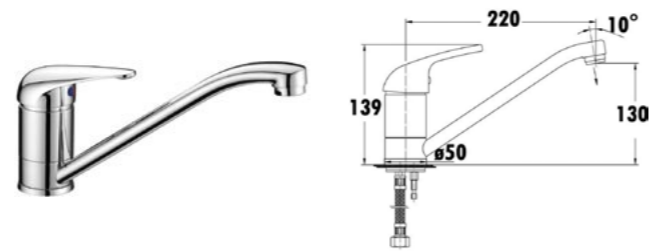

Item Code	SMC101
Description	· Sink Mixer · Chrome · Solid Handle · 40mm Cartridge