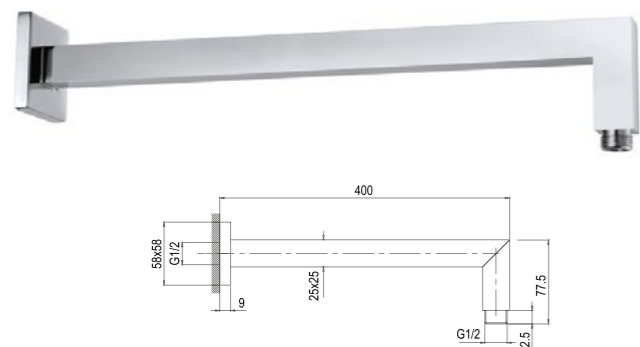

SA12

Item Code	SA12
Description	· Square Horizontal Shower Arm · Brass · Chrome