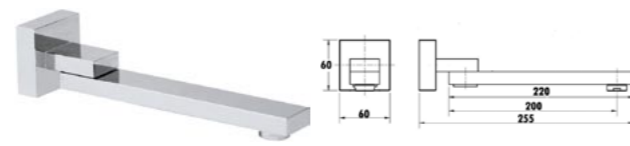

Item Code	SP05
Description	· Swivel Bath Spout · L: 250mm · Chrome

SP05