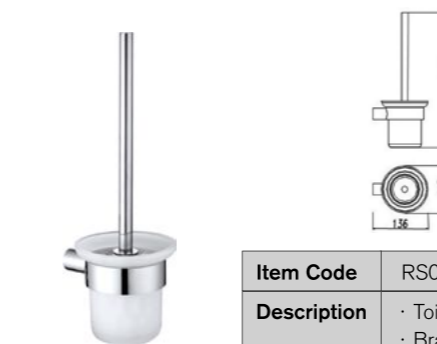

RS01-810

Item Code	RS02-610
Description	<ul style="list-style-type: none"> · Double Towel Rail · Brass & Zinc Alloy · Chrome · L:610mm

RS02-610

Item Code	RS02-810
Description	<ul style="list-style-type: none"> · Double Towel Rail · Brass & Zinc Alloy · Chrome · L:810mm

RS02-810

Item Code	RS03
Description	<ul style="list-style-type: none"> · Shelf · Brass & Zinc Alloy · Chrome

RS03

Item Code	RS04
Description	<ul style="list-style-type: none"> · Towel Bar · Brass & Zinc Alloy · Chrome

RS04

Item Code	RS05
Description	<ul style="list-style-type: none"> · Toilet Brush · Brass & Zinc Alloy · Chrome

RS05

Item Code	RS09
Description	<ul style="list-style-type: none"> · Soap Basket · Brass & Zinc Alloy · Chrome