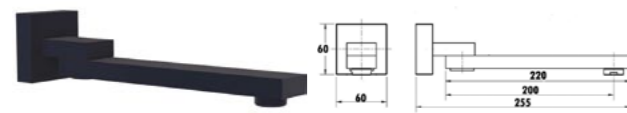

Item Code	SP05-B
Description	· Swivel Bath Spout · L: 250mm · Black

SP05-B