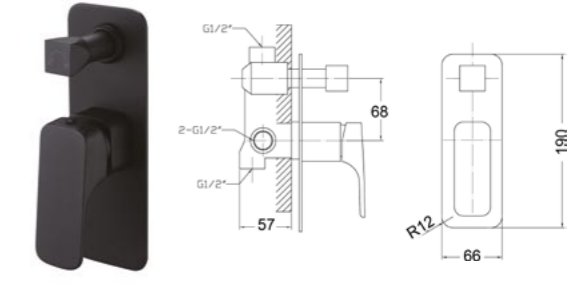

Item Code	BMQ302-B
Description	· Diverter Wall Mixer · Black · 35mm Cartridge