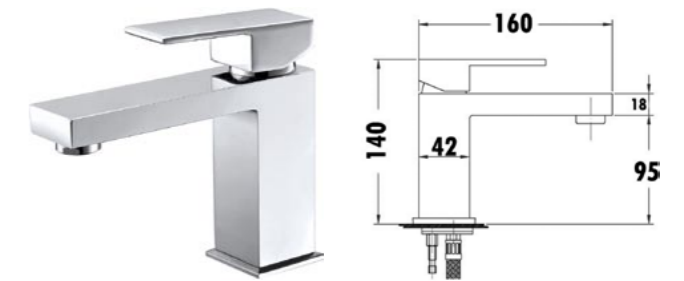

BMR201-B

Item Code	BMS204
Description	· Square Basin Mixer · Chrome · 35mm Cartridge