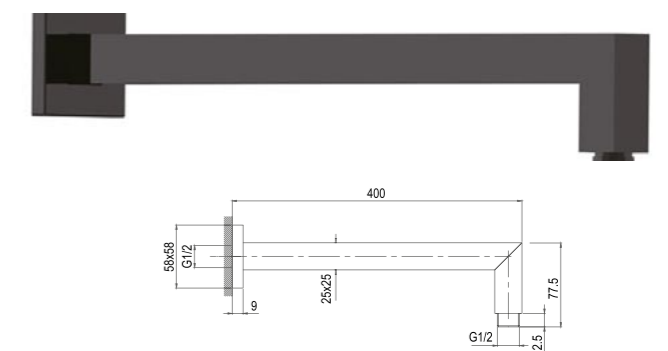

SA12-B

Item Code	SA12-B
Description	· Square Horizontal Shower Arm · Brass · Black