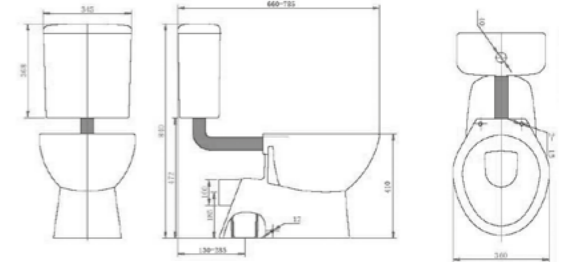

Item Name	Roma
Description	· Link S OR P Trap Toilet Suite · 140-260 Set Back · Bottom Inlet Valve

Roma