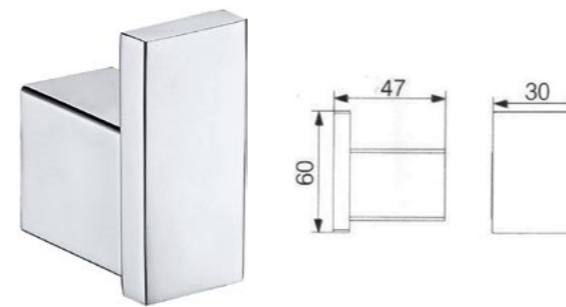

SS01

Item Code	SS01
Description	· Robe Hook · SS304 Stainless Steel · Mirror Polished · Chrome