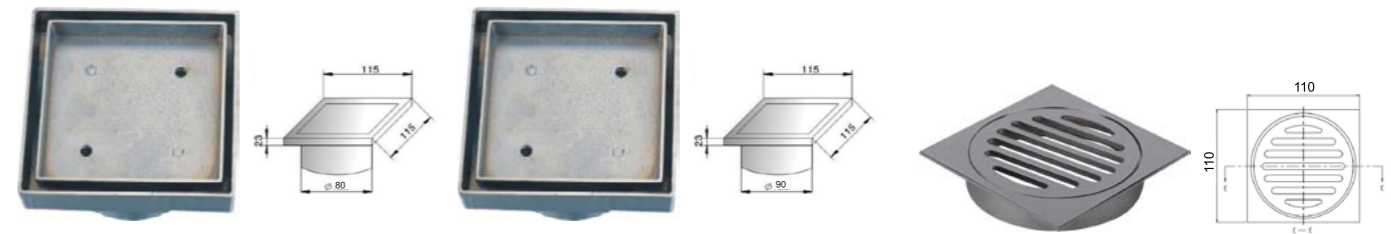

SW02

Item Code	SW02
Description	· 115x115 Smart Waste · Brass Construction · 80mm Outlet · Chrome Finish · Available In Black

SW03

Item Code	SW03
Description	· 115x115 Smart Waste · Brass Construction · 90mm Outlet · Chrome Finish · Available In Black

FW100

Item Code	FW100
Description	· 110x110 Square Floor Waste · 100mm Outlet · Brass Construction · Chrome Finish · Available In Black