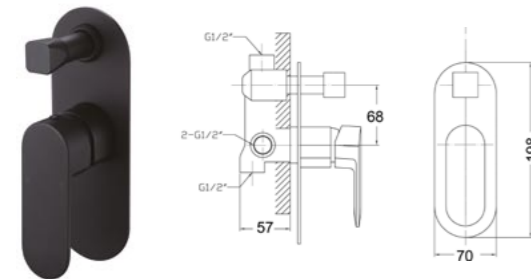

Item Code	BMR302-B
Description	· Diverter Shower Mixer · Black · 35mm Cartridge

BMR302-B