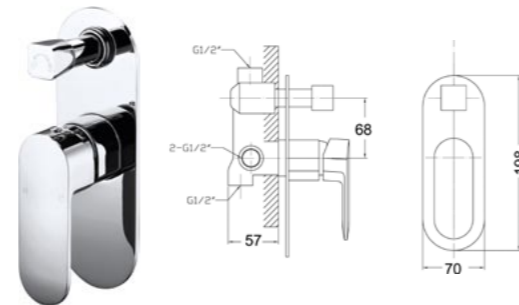

BMR202

Item Code	BMR302
Description	· Diverter Shower Mixer · Chrome · 35mm Cartridge