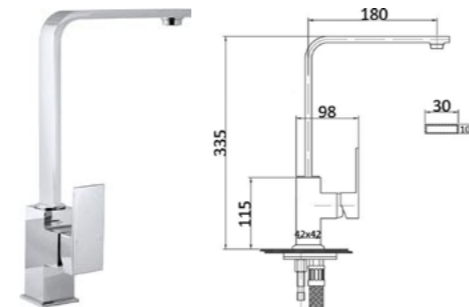

BMR302

Item Code	SMS101
Description	· Square High Rise Sink Mixer · Chrome · 35mm Cartridge

SMS101