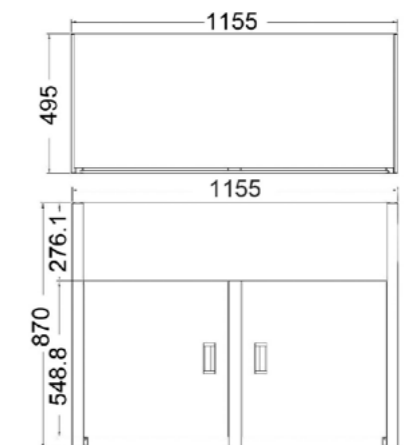

Item Code	LT90L
Size	1155x495x870mm
Description	· SS 304 Laundry Sink Color Bond Cabinet · Basket Waste By-Pass · 1160x500, 45L+45L