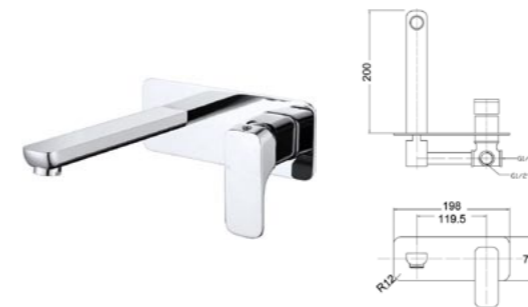

BMQ202

Item Code	BMQ301
Description	· Shower / Bath Mixer · Chrome · 35mm Cartridge

BMQ301

Item Code	BMQ302
Description	· Diverter Wall Mixer · Chrome · 35mm Cartridge

BMQ302

Item Code	BMQ303
Description	· Square Wall Bath/Basin Mixer With Spout · Chrome · 35mm Cartridge