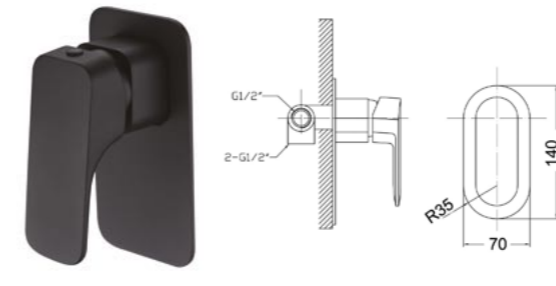

Item Code	BMQ301-B
Description	· Shower / Bath Mixer · Black · 35mm Cartridge