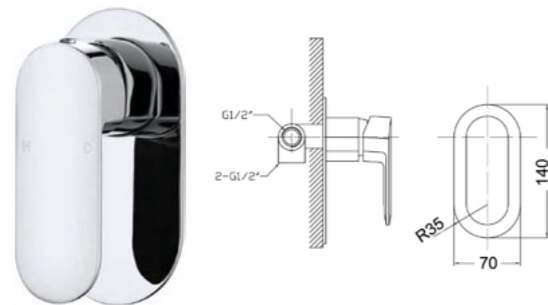

BMR201

Item Code	BMR301
Description	· Shower / Bath Mixer · Chrome · 35mm Cartridge