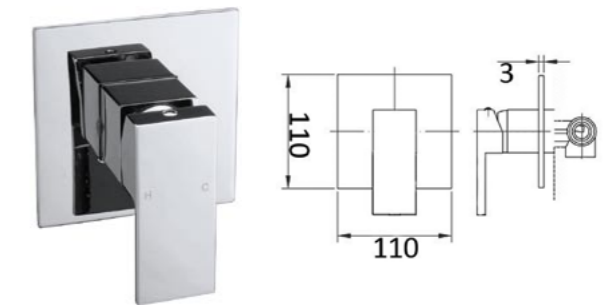

BMS204

Item Code	BMS301
Description	· Shower / Bath Mixer · Chrome · Square Handle · 35mm Cartridge

BMS301