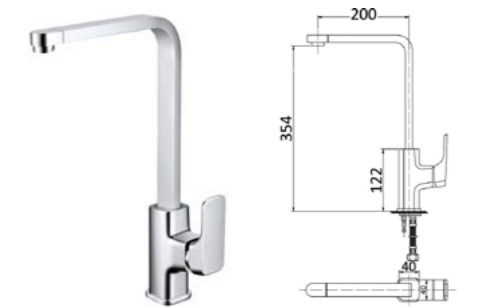

BMQ302

Item Code	SMQ101
Description	· Soft Square Sink Mixer · Chrome · 35mm Cartridge