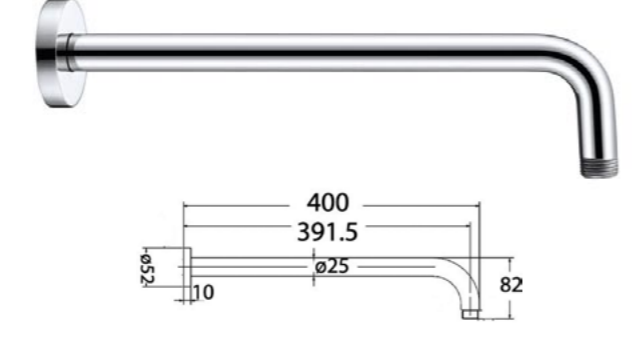

SA13

Item Code	SA13
Description	· Round Horizontal Shower Arm · Brass · Chrome