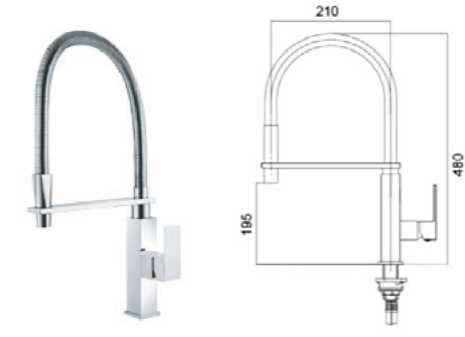

SMD102

Item Code	SMD104
Description	· Sink Mixer · 35mm Cartridge · Neoperl Aerator · SS304 Hose