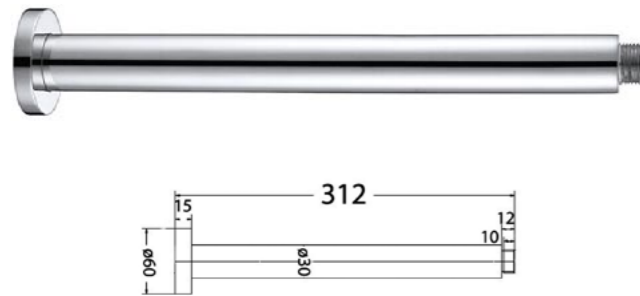

SA18

Item Code	SA18
Description	· Round Vertical Shower Arm · Brass · Chrome