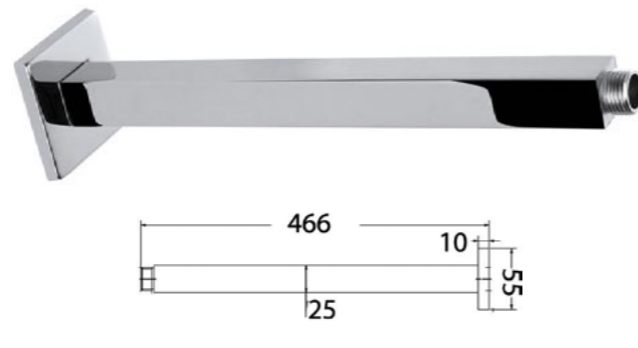

SA17

Item Code	SA17
Description	· Square Vertical Shower Arm · Brass · Chrome