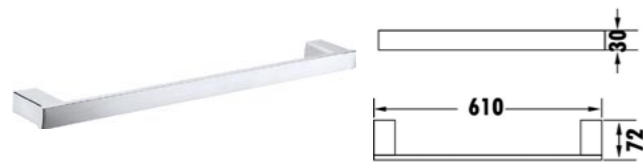

SS06

Item Code	SS06
Description	<ul style="list-style-type: none"> · Glass Shelf · SS304 Stainless Steel · Mirror Polished · L: 510 mm · Chrome

SS07

Item Code	SS07
Description	<ul style="list-style-type: none"> · Toilet Brush · SS304 Stainless Steel · Mirror Polished · Chrome