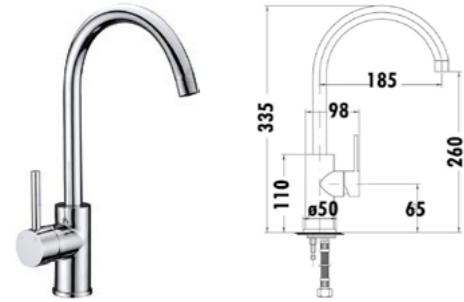

Item Code	SML101
Description	· Gooseneck Sink Mixer · Chrome · Pin Handle · 35mm Cartridge