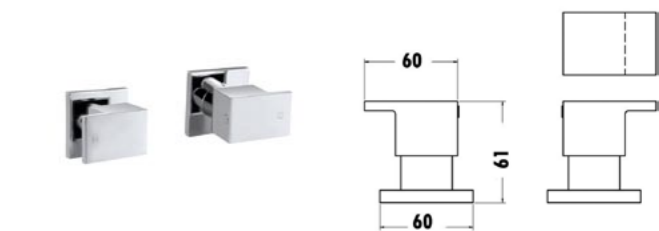

Item Code	TD02
Description	· Wall Top Assembles · Chrome · Ceramic Disc 1/4 Turn

TD02