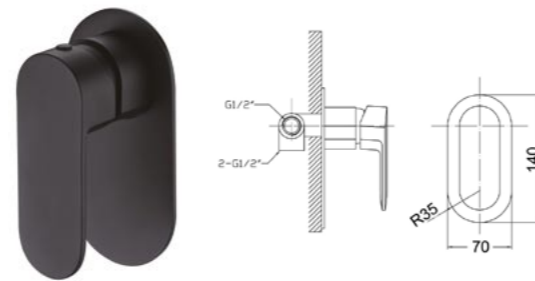

Item Code	BMR301-B
Description	· Shower / Bath Mixer · Black · 35mm Cartridge