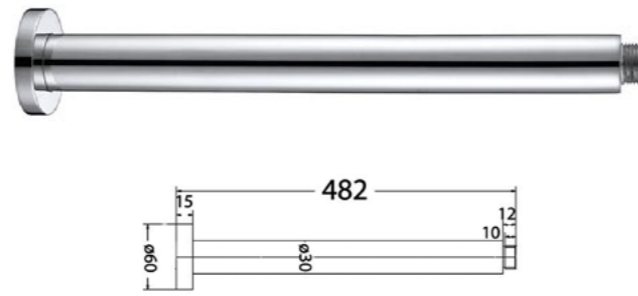

SA19

Item Code	SA19
Description	· Round Vertical Shower Arm · Brass · Chrome