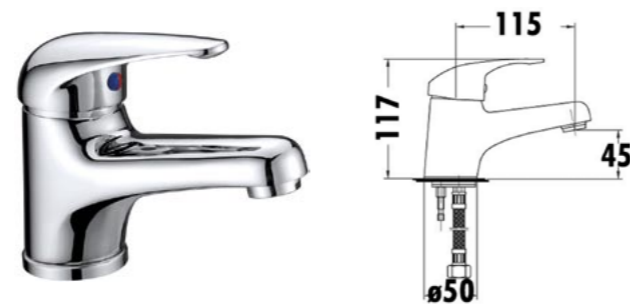

SMC101

Item Code	BMC201
Description	· Basin Mixer · Chrome · Solid Handle · 40mm Cartridge

BMC201